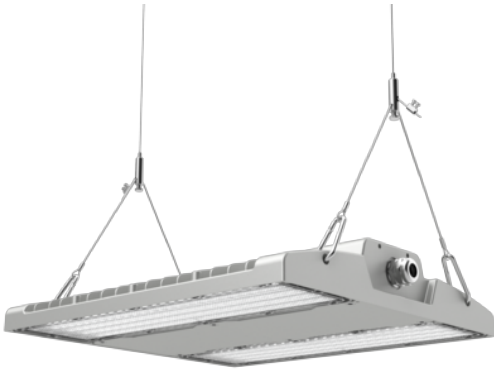

LED-teollisuusvalaisin DOUBLE 100W, 15500lm, 340x325x60mm

LED-teollisuusvalaisin DOUBLE voidaan asentaa ulos ja sisälle. Valaisin on erittäin energia tehokas, sillä se tuottaa jopa 155lm/W

UGR	UGR<25
MacAdam	<6
Käyttölämpötila min	-30°C
THD	<20%
Värintoisto	CRI70
Käyttölämpötila max	50°C
Teho	100W
Valon määrä	15500lm
Jännite	220-240VAC
Paino	3.5
Suunnattavuus	kannakkeilla 60°
Käyttöikä	50000h
LED	LED3030
PF	>0.91
Avauskulma	60° 85° 90° 100° 120°
Valonväri	3000K, 4000K, 5000K
Kotelointiluokka	IP66
Valaisimen väri	Valkoinen
Himmennystapa	Ei himmennettävä
Muuntaja	sisäänrakennettu
Asennustapa	Pinta, Riippu
Kehyksen muoto	Neliskanttinen
Materiaali	Alumiini
Hyväksynät	CE, RoHS
Iskunkestävyys IK	IK10
Takuu	24kk
Flicker Free	Kyllä
Energialuokka	A++, A+, A